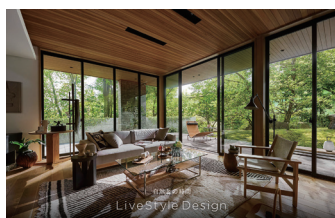

Daiwa House

構造:鉄骨軸組パネル併用構法、木造軸組構法

【静岡支店】 静岡市駿河区石田1丁目3番29号 TEL.054-284-4831 浜松支店・沼津支店 営業時間/9:00~18:00 定休/火・水曜日・祝日

目指すのは、「ダントツ」の住宅性能。

新築